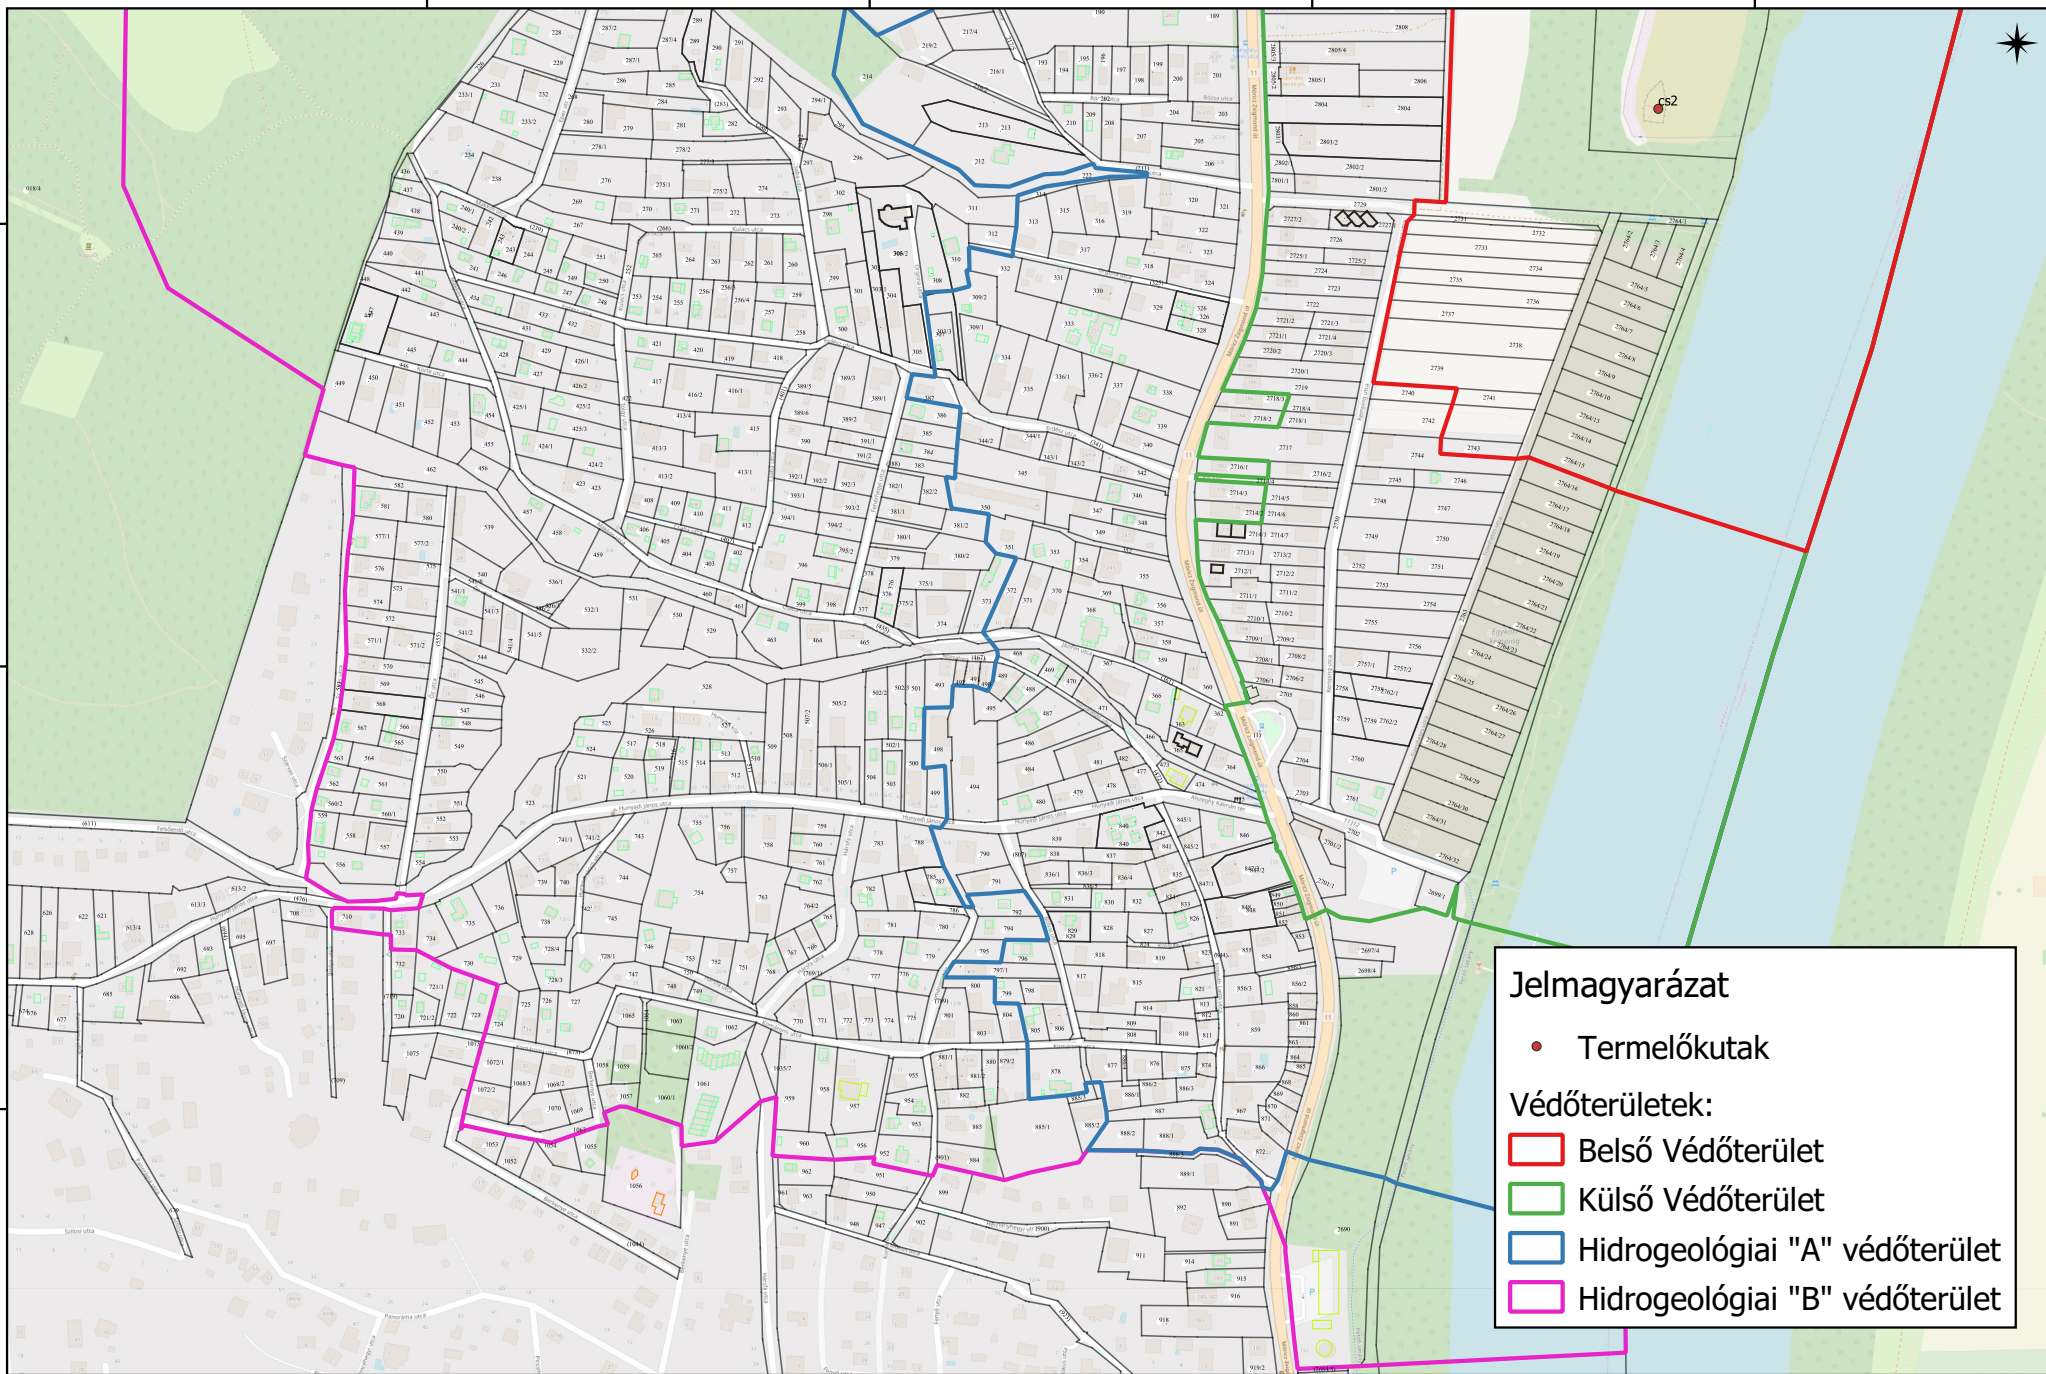

# Tahi-Leányfalú vízbázis

2124000.0

2124500.0

2125000.0

2125500.0

6062000.0

6061500.0

6061000.0

6062000.0

6061500.0

6061000.0

**Jelmagyarázat**

- Termelőkutak

Védőterületek:

- Red box: Belső Védőterület
- Green box: Külső Védőterület
- Blue box: Hidrogeológiai "A" védőterület
- Magenta box: Hidrogeológiai "B" védőterület

2124000.0

2124500.0

2125000.0

2125500.0